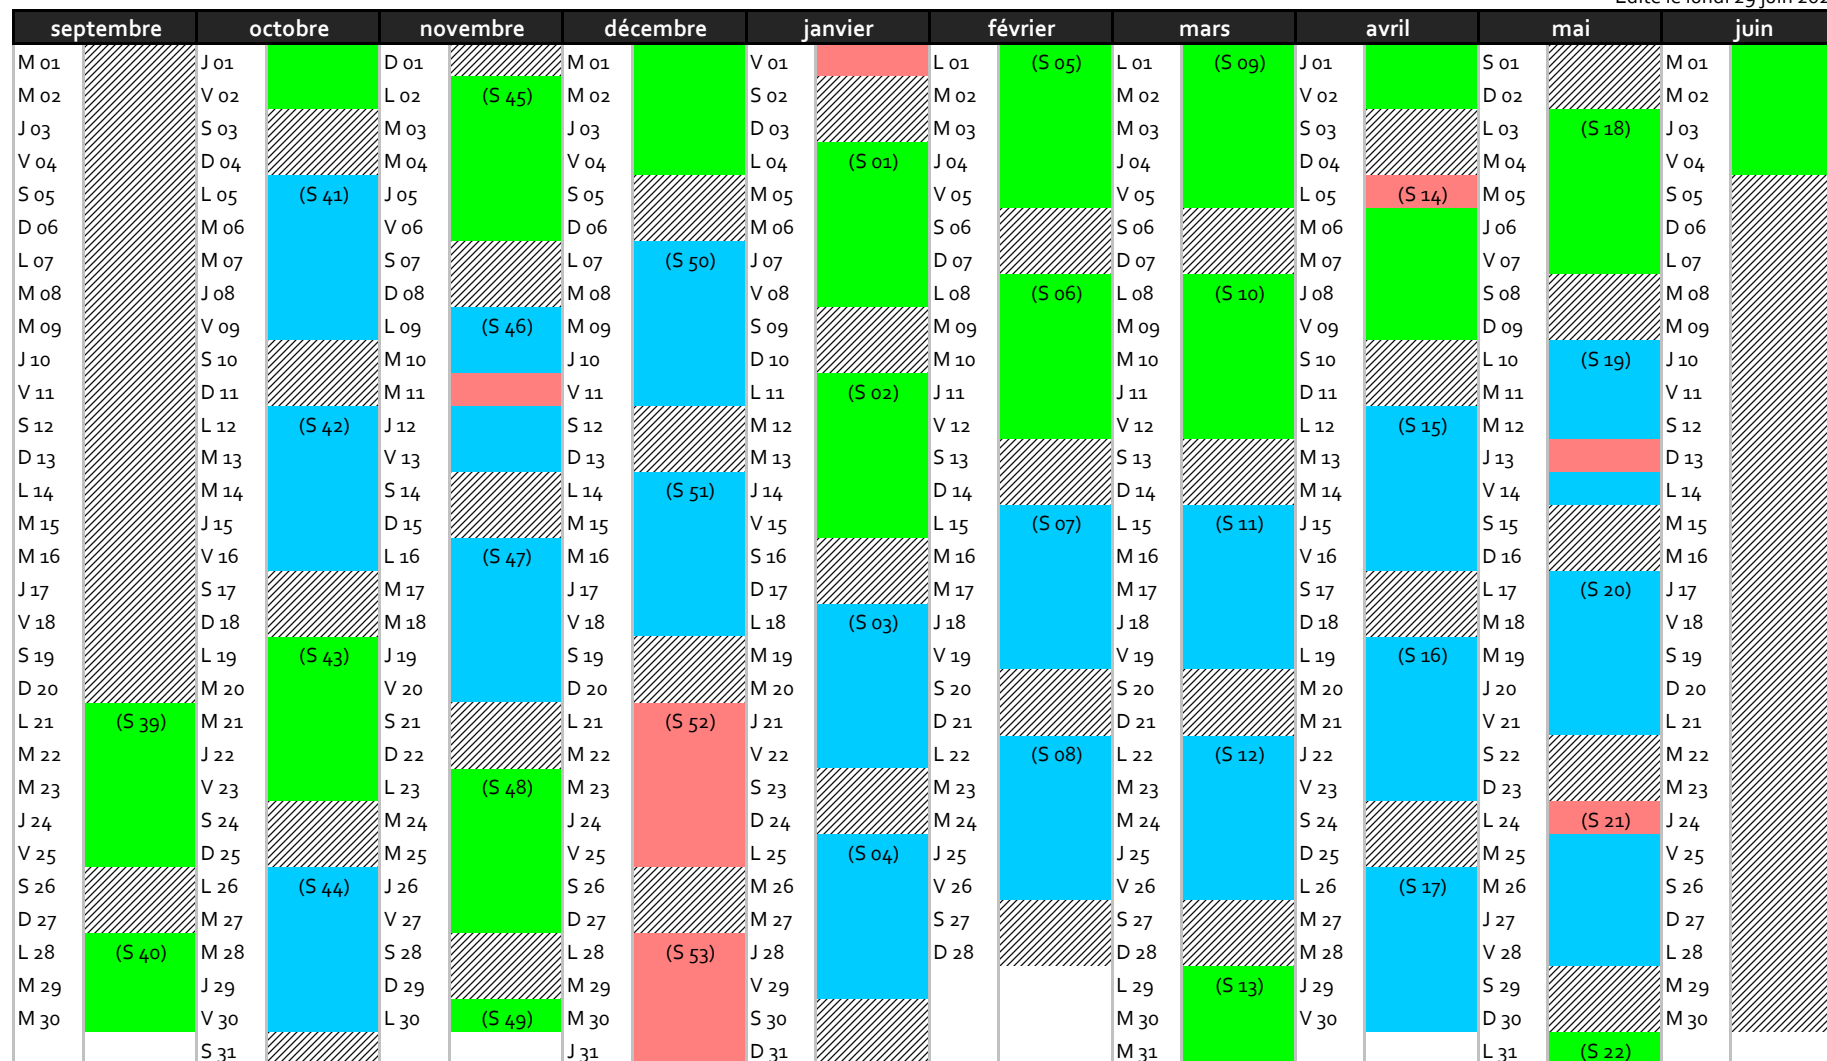

CS ARROSAGE INTEGRE

du 21/09/2020 au 04/06/2021

Edité le lundi 29 juin 2020

72h00	63h00	99h00	36h00	90h00	90h00	117h00	54h00	54h00	36h00
-------	-------	-------	-------	-------	-------	--------	-------	-------	-------