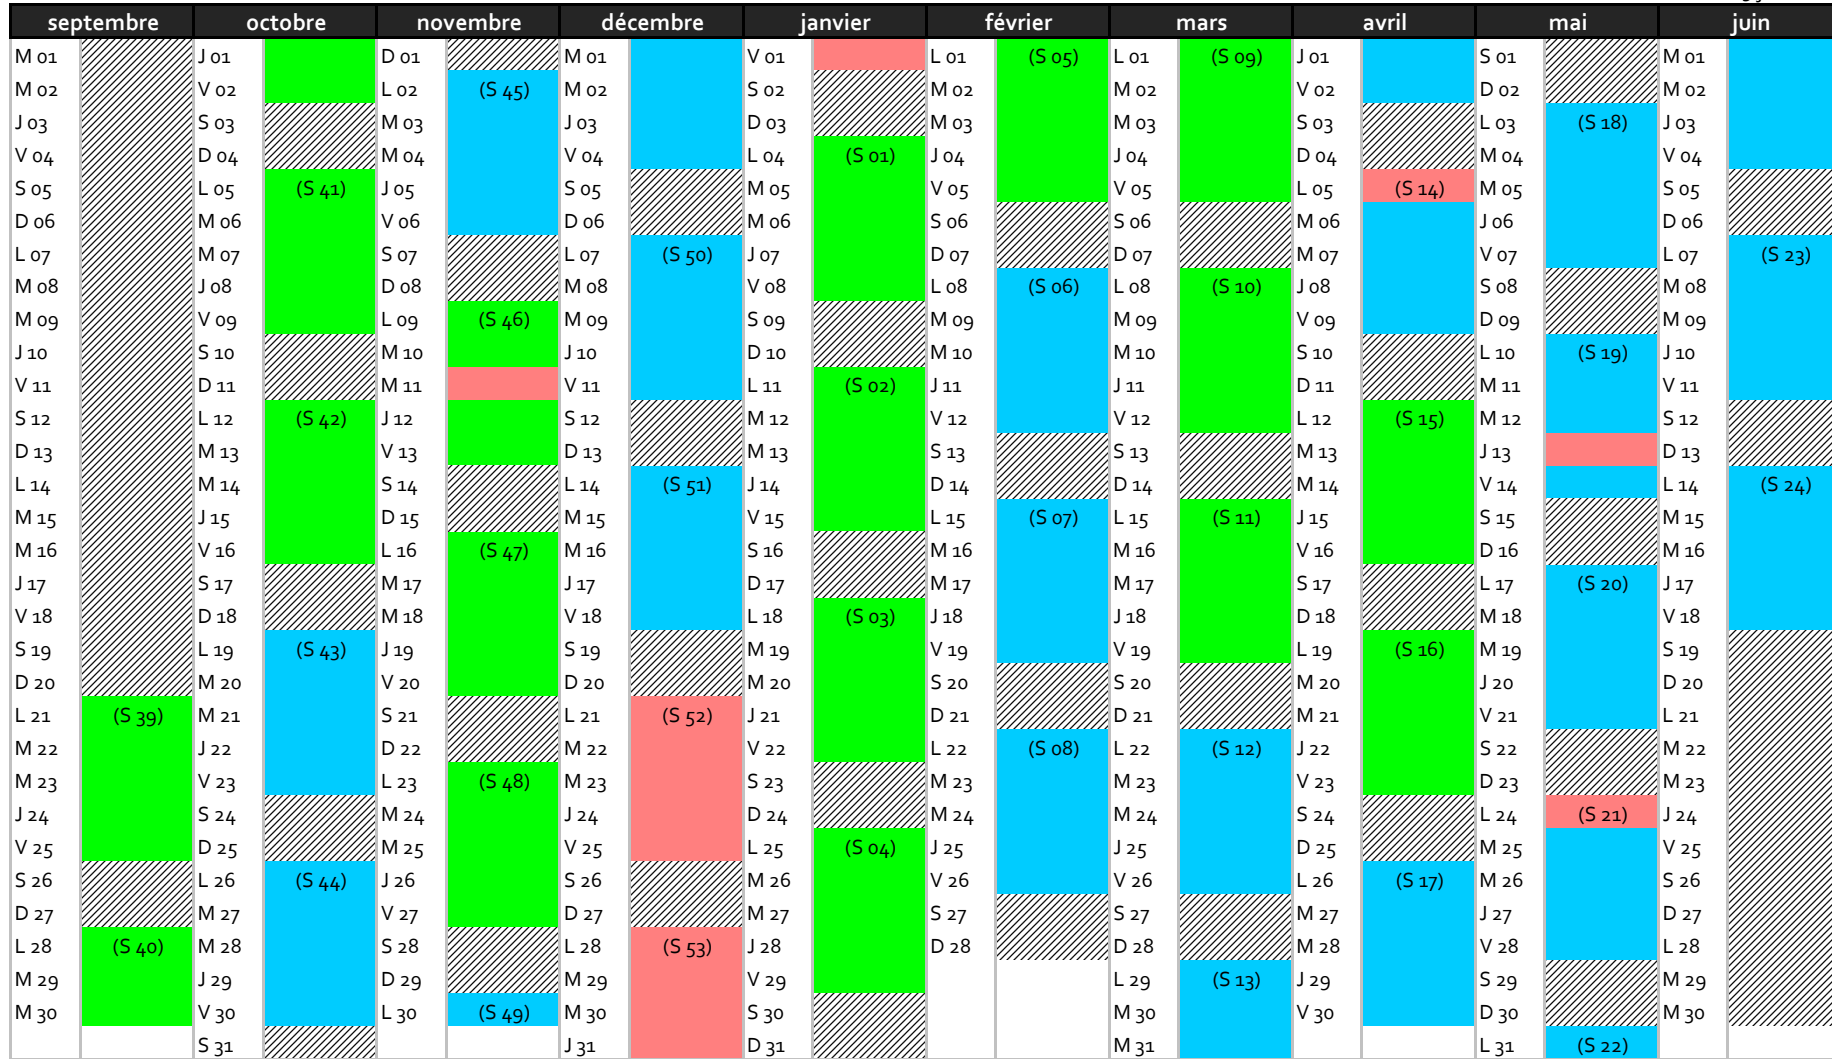

CS ARBORISTE ELAGUEUR

du 21/09/2020 au 18/06/2021

Edité le lundi 29 juin 2020

72h00	108h00	126h00	00h00	180h00	45h00	135h00	90h00	00h00	00h00
-------	--------	--------	-------	--------	-------	--------	-------	-------	-------