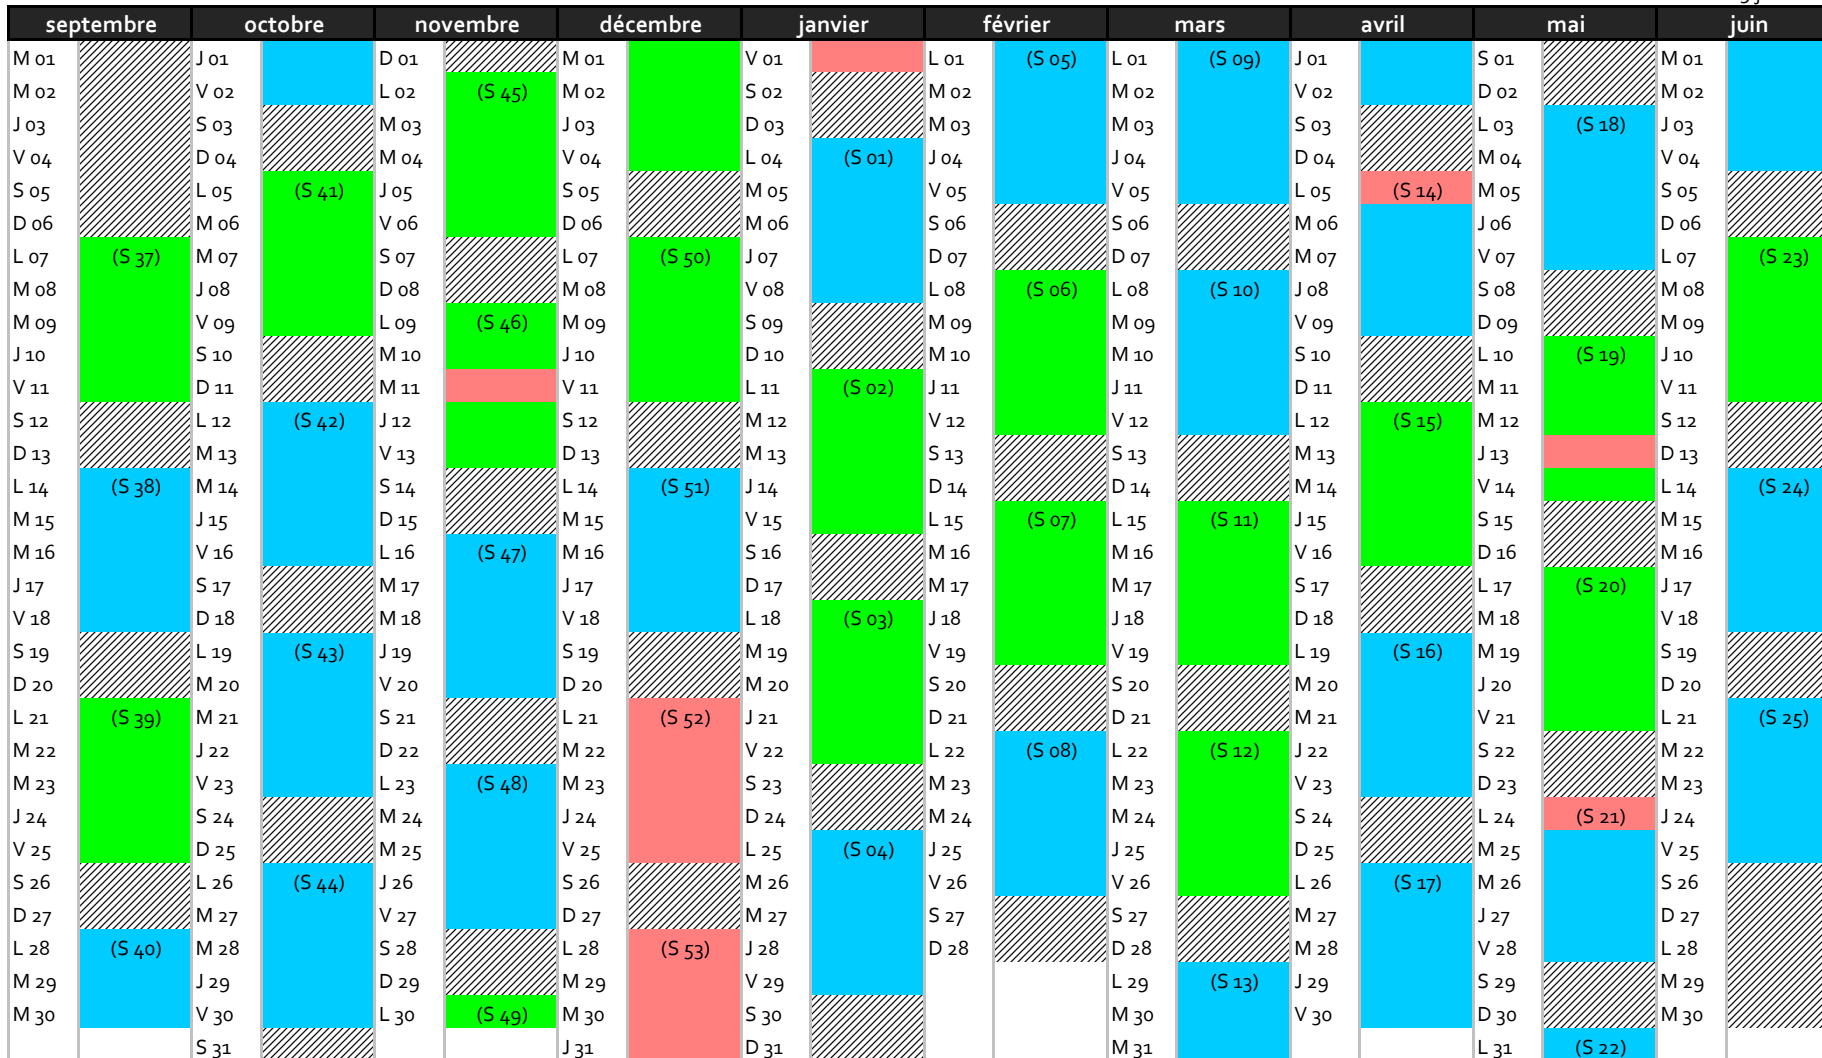

BPIV REA1

du 07/09/2020 au 25/06/2021

Edité le lundi 29 juin 2020

100h00 50h00 100h00 90h00 100h00 100h00 100h00 50h00 90h00 50h00

centre fermé
 Vacances
 En Entreprise
 Formation
 autres de formation au centre