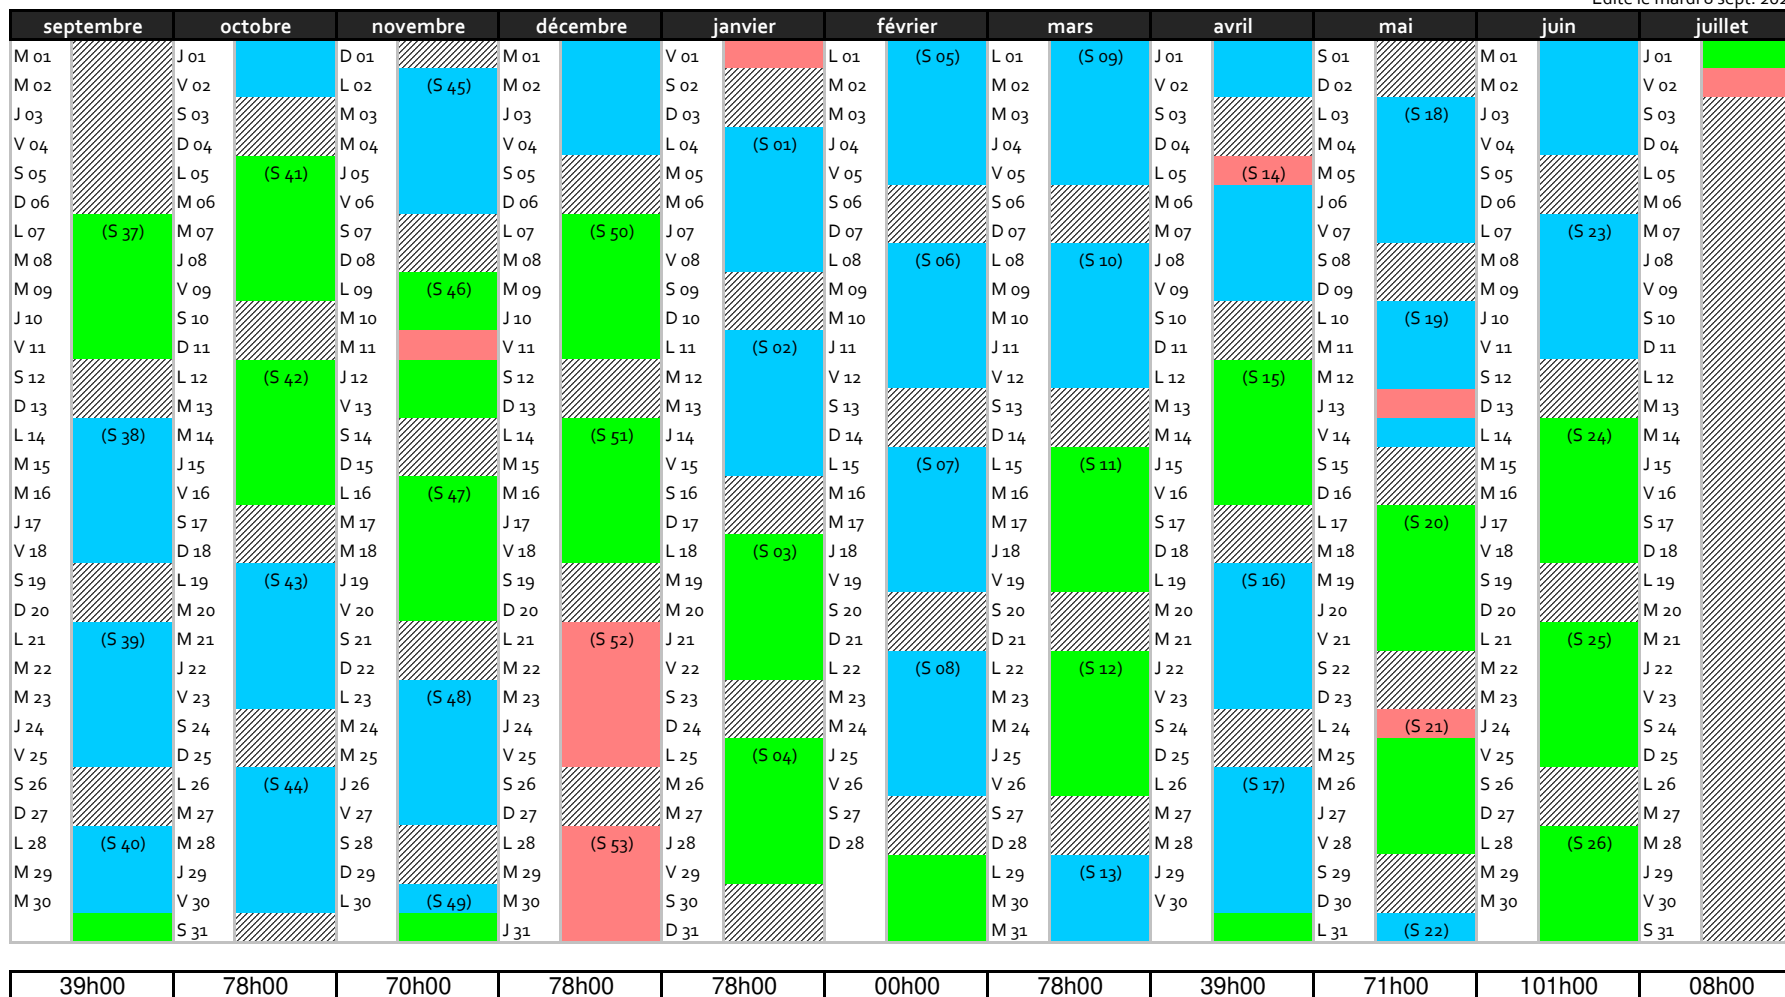

SECONDE PRO

du 07/09/2020 au 02/07/2021

Edité le mardi 8 sept. 2020

centre fermé

Vacances

En Entreprise

Formation au centre - 17 semaines de formation au centre