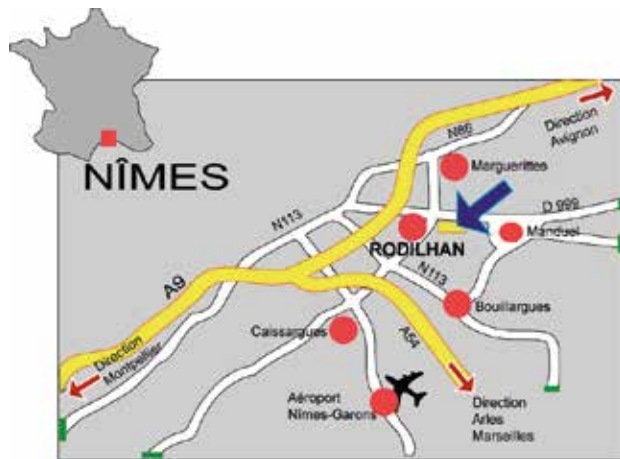

Autres services autocars

Desservant Nîmes avec correspondances scolaires Nîmes Rodilhan

Train

En gare de Nîmes. La Gare routière est très proche de la gare SNCF

LYCÉE AGRICOLE
Marie DURAND
Voie Initiale Scolaire

CFA-AH du GARD
Voie Initiale
Apprentissage

CFPPA du GARD
Voie Professionnelle
Continue

Domaine de Donadille
Exploitation agricole
à vocation pédagogique

EPLEFPA de NIMES-RODILHAN - Domaine de Donadille, 30230 Rodilhan