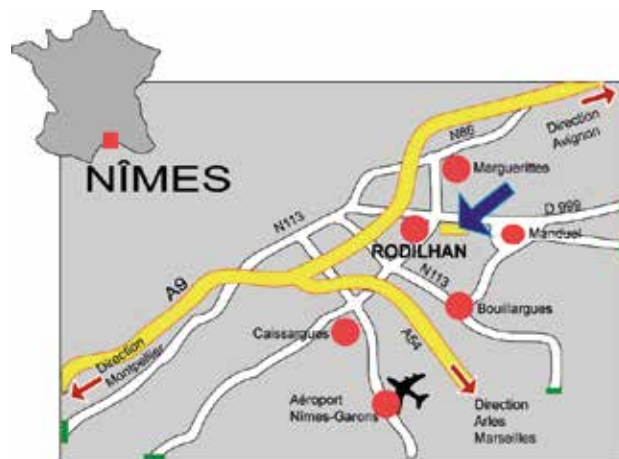

Autres services autocars

Desservant Nîmes avec correspondances scolaires Nîmes Rodilhan

Train

En gare de Nîmes. La Gare routière est très proche de la gare SNCF

LYCÉE AGRICOLE
Marie DURAND
Voie Initiale Scolaire

CFA-AH du GARD
Voie Initiale
Apprentissage

CFPPA du GARD
Voie Professionnelle
Continue

Domaine de Donadille
Exploitation agricole
à vocation pédagogique

EPLEFPA de NIMES-RODILHAN - Domaine de Donadille, 30230 Rodilhan