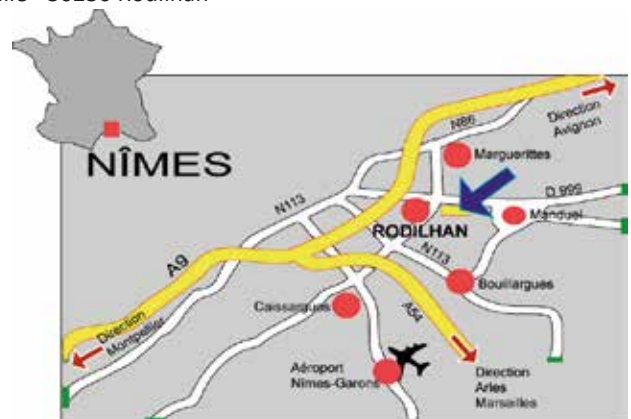

Train

En gare de Nîmes. La Gare routière est très proche de la gare SNCF

EPLEFPA de NIMES-RODILHAN - Domaine de Donadille, 30230 Rodilhan

epl.nimes@educagri.fr www.epl.nimes.educagri.fr