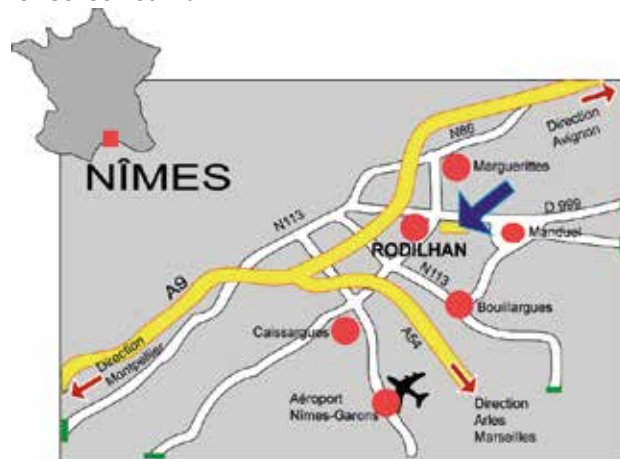

Domaine de Donadille
Exploitation agricole
à vocation pédagogique

TRANSPORTS

Desserte directe par autocars
Nîmes Rodilhan, Beaucaire Rodilhan ou Tarascon Rodilhan

Autres services autocars
Desservant Nîmes avec correspondances scolaires Nîmes Rodilhan

Train
En gare de Nîmes. La Gare routière est très proche de la gare SNCF

EPLEFPA de NIMES-RODILHAN - Domaine de Donadille, 30230 Rodilhan

epl.nimes@educagri.fr www.epl.nimes.educagri.fr